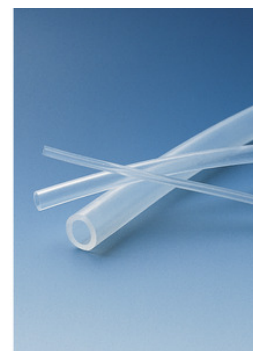

Tubo in silicone

BRAND

Tubo in silicone - traslucido - autoclavabile (121 °C) - bassa resistenza chimica agli acidi concentrati.

Code	Description	Packaging
LLG04688874	tubo in silicone - spess. 1,5 mm - diam. int. 6 - diam. est. 9 mm	25 m