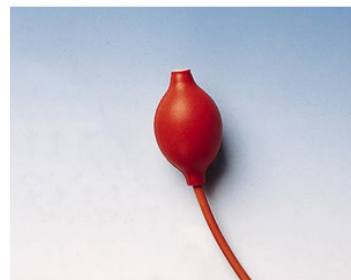

Accessori per burette automatiche

BRAND

Accessori per burette automatiche.

Code	Description	Packaging
LLG06491800	puntale di vetro trasparente per scarico con tubo in silicone	10 pz
LLG06491801	puntale di vetro ambrato per scarico con tubo in silicone	10 pz
LLG06902065	pompette in gomma per burette automatiche	1 pz