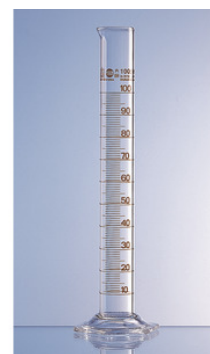

**Cilindro vetro Classe A ETERNA****BRAND**

Cilindro in vetro forma alta tipo Blaubrand Eterna: anelli di taratura sui punti principali e lettura al livello inferiore del menisco - classe A - per lavori di precisione - anelli di taratura e iscrizioni di colore marrone particolarmente resistenti a metodi di lavaggio aggressivi - in vetro borosilicato 3.3 - conforme DIN EN ISO 4788 - base esagonale - becco di travaso - calibrato a contenere (in) - con numero di lotto e certificato di lotto.

Code	Description	Packaging
LLG04688978	cilindro in vetro classe A ETERNA - cap. 50 mL	2 pz
LLG04689036	cilindro in vetro classe A ETERNA - cap. 25 mL	2 pz
LLG04689129	cilindro in vetro classe A ETERNA - cap. 5 mL	2 pz
LLG04689130	cilindro in vetro classe A ETERNA - cap. 10 mL	2 pz
LLG04689131	cilindro in vetro classe A ETERNA - cap. 100 mL	2 pz
LLG04689132	cilindro in vetro classe A ETERNA - cap. 250 mL	2 pz
LLG04689133	cilindro in vetro classe A ETERNA - cap. 500 mL	2 pz