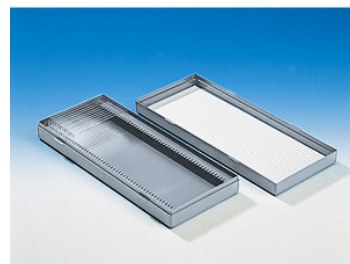

**Scatola portavetrino 25 posti****BRAND**

Scatola portavetrino 25 posti - in polistirolo - per vetrini da 26x76 mm - base con alloggiamenti numerati - coperchio con scheda numerata per la classificazione dei reperti.

Code	Description	Packaging
LLG04668889	scatola portavetrini in PS - 25 posti - dim. 120x96x35 h mm	1 pz

CARLO ERBA Reagents S.r.l.
VIA R. MERENDI, 22
20007 CORNAREDO (MI)
TEL. +39 02 93 99 190
FAX +39 02 93 991 001
www.carloerbareagents.com