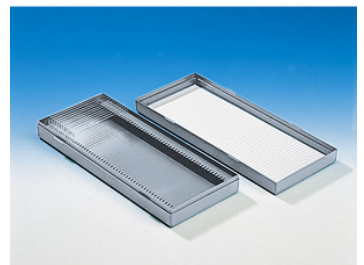

**Scatola portavetrino 25 posti****BRAND**

Scatola portavetrino 25 posti - in polistirolo - per vetrini da 26x76 mm - base con alloggiamenti numerati - coperchio con scheda numerata per la classificazione dei reperti.

Code	Description	Packaging
LLG04668889	scatola portavetrini in PS - 25 posti - dim. 120x96x35 h mm	1 pz

CARLO ERBA Reagents S.r.l.
VIA R. MERENDI, 22
20007 CORNAREDO (MI)
TEL. +39 02 93 99 190
FAX +39 02 93 991 001
www.carloerbareagents.com