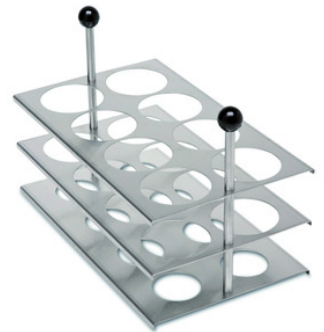

Accessori per bagnomaria per butirrometri WB 22 Pump

Gerber Instruments

Accessori per bagnomaria per butirrometri WB 22 Pump.

Code	Description	Packaging
LLG06266508	Rack per 20 buretometri, in acciaio inox	1 pz
LLG06266509	Piastra inferiore per rack porta/buretometri	1 pz