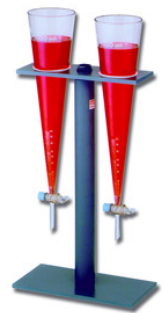

**Supporti per coni Imhoff**

**Behr**

Supporti per coni Imhoff. In PVC massiccio, grigio, molto stabile.

Code	Description	Packaging
LLG09882101	Supporto per 2 coni Imhoff senza rubinetto	1 pz
LLG09882102	Supporto per 4 coni Imhoff senza rubinetto	1 pz
LLG09882103	Supporto per 2 coni Imhoff con rubinetto	1 pz
LLG09882104	Supporto per 4 coni Imhoff con rubinetto	1 pz