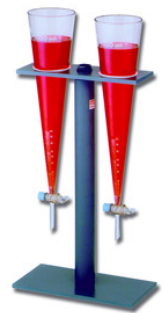

Supporti per coni Imhoff

Behr

Supporti per coni Imhoff. In PVC massiccio, grigio, molto stabile.

Code	Description	Packaging
LLG09882101	Supporto per 2 coni Imhoff senza rubinetto	1 pz
LLG09882102	Supporto per 4 coni Imhoff senza rubinetto	1 pz
LLG09882103	Supporto per 2 coni Imhoff con rubinetto	1 pz
LLG09882104	Supporto per 4 coni Imhoff con rubinetto	1 pz